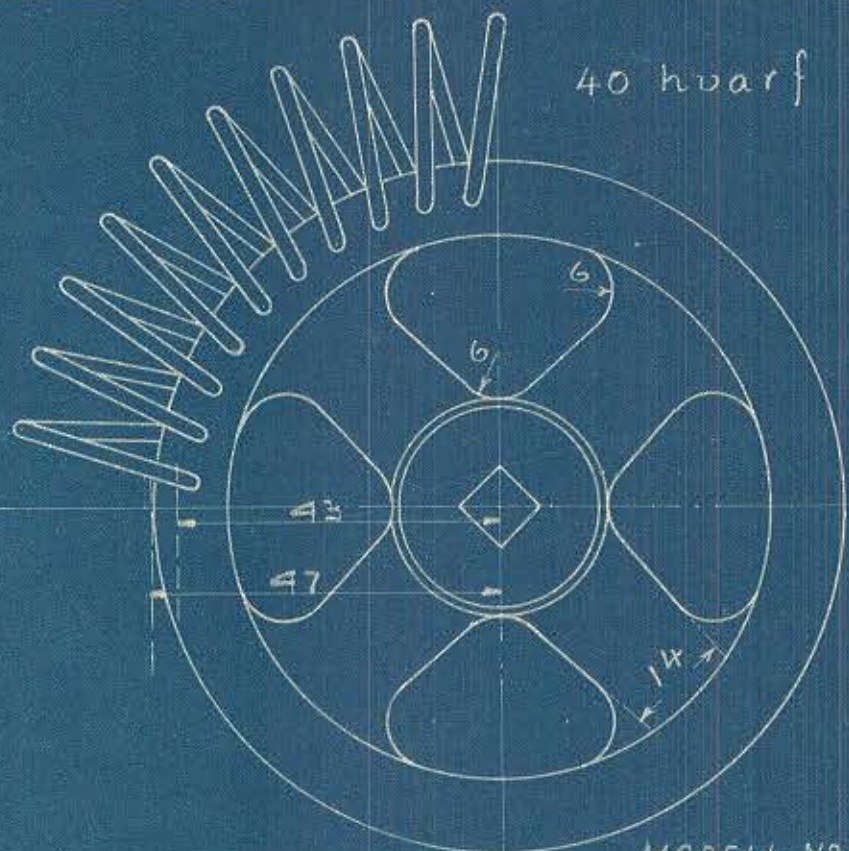

# SPIRALRATTHJUL

WYDZIAŁ MŁCZYSTWA

TROLHATTAN.

MODELL N<sup>o</sup> 14059

Typ C

Typ	a	b	c	d	e	f	Antal hvarf	MODELL
D	105	9	22	68	22	16	36	14060
E	90	8	20	56	19	14	32	14061
F	76	6	18	44	16	12	30	14062

11  
10  
8  
M/M.